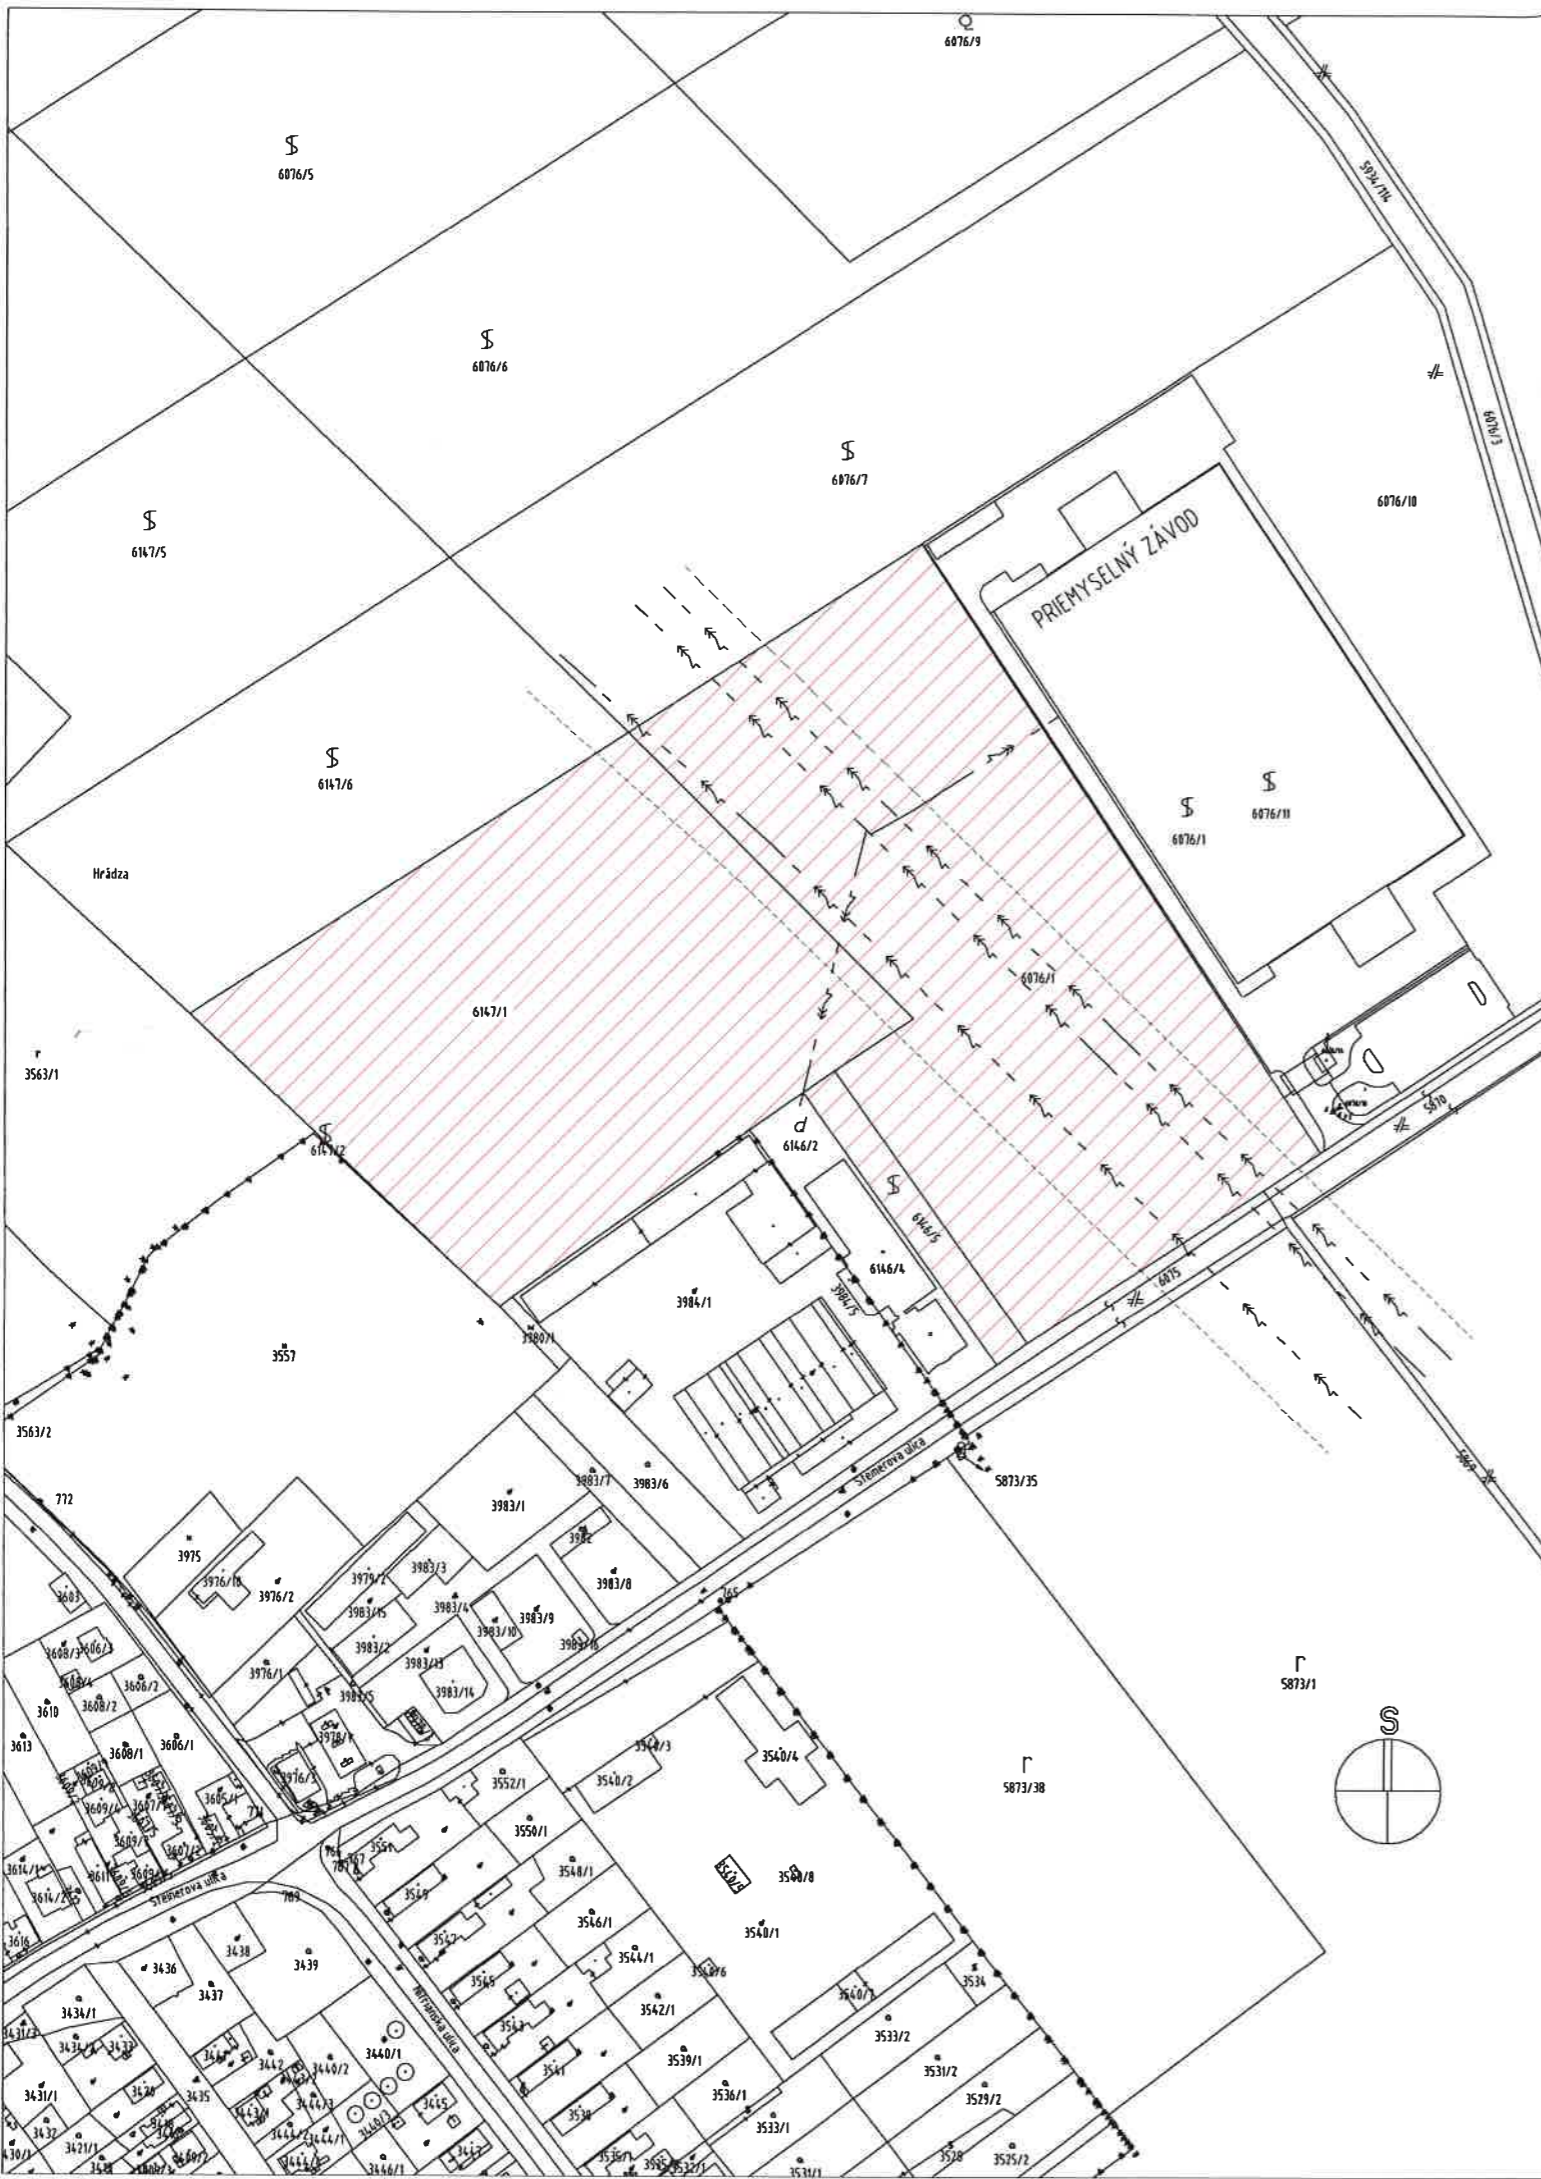

# M 1 : 2880 SITUÁCIA ŠIRŠÍCH VZŤAHOV

 ZAUJMOVÉ ÚZEMIE

PUR	NÁZOV STAVBY	NOVÝ STAV. OBVOD PRE IV RD, UBYTOVNE A ZÁHRADNÉ CENTRUM	1
	MIESTO STAVBY	ŠALA - M.Č. VEČA	
	INVESTOR	RÓBERT BALOG A SLAVOMÍR PRÍLEPOK	
	PROJEKTANT	ING. JOZEF TAMASKOVIČ	